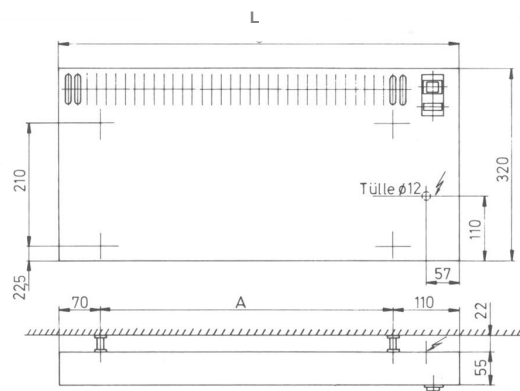

Konvektor Convecteur

KEWISH Konvektor

Nur für Wandmontage. Dieses Modell besitzt eine zum Entstauben wegnehmbare Front. Der Konvektor lässt sich mit dem mitgelieferten Montagebügel direkt auf brennbare Unterlagen montieren. Passende Schrauben und Dübel werden mitgeliefert. Standardfarbe: Reinweiss 9010 G. Andere Farben nicht erhältlich.

Ident-Key	Typ Type	Watt Watts	Volt Volts	L x H x T mm L x H x P mm	A mm	Gewicht Kg Poids Kg
4-000197	11200.10 K *	2000	230/400	1070 x 320 x 55	895	9.1

* solange Vorrat

* jusque' à l'épuisement du stock

Thermal Solutions