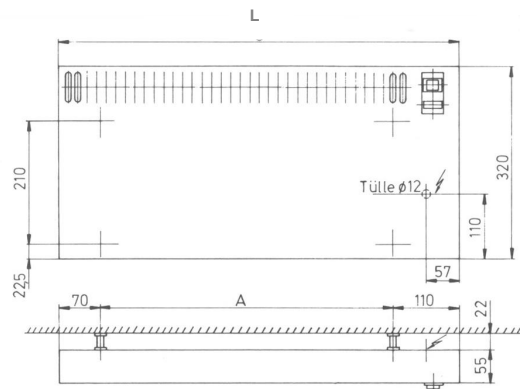

Konvektor Convecteur

KEWISH Konvektor

Nur für Wandmontage. Dieses Modell besitzt eine zum Entstauben wegnehmbare Front. Der Konvektor lässt sich mit dem mitgelieferten Montagebügel direkt auf brennbare Unterlagen montieren. Passende Schrauben und Dübel werden mitgeliefert. Standardfarbe: Reinweiss 9010 G. Andere Farben nicht erhältlich.

Ident-Key	Typ Type	Watt Watts	Volt Volts	L x H x T mm L x H x P mm	A mm	Gewicht Kg Poids Kg
4-000197	11200.10 K *	2000	230/400	1070 x 320 x 55	895	9.1

* solange Vorrat

* jusque' à l'épuisement du stock

Thermal Solutions