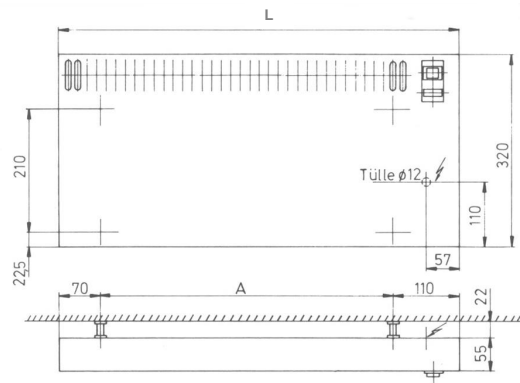

Konvektor Convecteur

KEWISH Konvektor

Nur für Wandmontage. Dieses Modell besitzt eine zum Entstauben wegnehmbare Front. Der Konvektor lässt sich mit dem mitgelieferten Montagebügel direkt auf brennbare Unterlagen montieren. Passende Schrauben und Dübel werden mitgeliefert. Standardfarbe: Reinweiss 9010 G. Andere Farben nicht erhältlich.

| Ident-Key | Typ Type | Watt Watts | Volt Volts | L x H x T mm L x H x P mm | A mm |
|-----------|--------------|---------------|---------------|------------------------------|------|
| 4-000197 | 11200.10 K * | 2000 | 230/400 | 1070 x 320 x 55 | 895 |