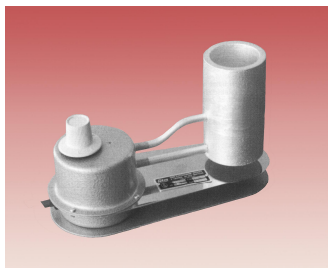

Offre spéciale

Livrable jusqu' à l'épuisement du stock

Informations supplémentaires sur demande

Offre
spéciale

Réchauffer continu MINI

Modèle sans carénage, prévu pour montage mural. Commande au moyen d'un commutateur à trois échelons et un thermostat réglable de 0 - 50 °C avec limiteur à 70 °C ou de 30 - 85 °C avec limiteur à 110 °C. Lampe témoni, dispositif d'enclenchement et de commande par interrupteur 3 pôles dans le courant principal. Le réchauffeur est constitué d'un tube d'un diamètre de 2", d'un corps de chauffe blindé avec raccordement fileté et sonde de température. Particulièrement indiqué pour tous les systèmes de chauffage au sol ou par radiateurs avec cannes thermostatiques.

Ident-Key	Type	kW	Volts	L x L x H mm	Prix brut CHF	Rabais
4-002014	512.27 M	12	3x400	1122 x 150 x 155	1'861.-	R1

Bain détamage

Le bain d'étamage est équipée d'un régulateur de puissance, réglable continu. Le creuset en fonte grise, d'une contenance de 1 dl, est chauffé par une corps de chauffe imperméable aux gaz et à l'humidité. L'appareil peut fonctionner sans danger sur une base en bois.

Ident-Key	Type	Watts	Volts	L x L x H mm	Bain 1 dl Ø mm	Prix brut CHF	Rabais
4-000146	103.27	300	230	355 x 105 x 150	42	498.—	R1

Appareil à air chaud

Boîtier en tôle d'acier zinguée électrolytiquement, recouvert d'une peinture électrostatique. Le Ventilateur axial silencieux avec moteur à induit en court-circuit est connecté sur 2 phases par condensateur.